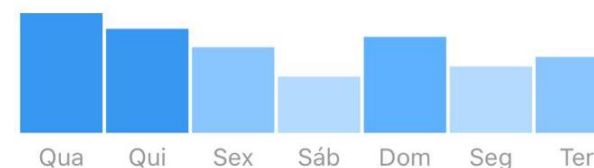

Resumo de 28 dia(s) com alterações em relação ao período anterior

JAN 2020 RESUMO

Novos seguidores
17,3 mil

ESTATÍSTICAS

@SERIESBRASIL

DADOS ATUALIZADOS DO MÊS DE JANEIRO | 2020

25.869

Ações executadas na sua conta de 08 de jan e 14 de jan

Visitas ao perfil

25.743

-9185 X 1 de jan - 7 de jan

1.340.185

Contas alcançadas de 08 de jan a 14 de jan

Alcance

1.340.185

-85964 X 1 de jan - 7 de jan