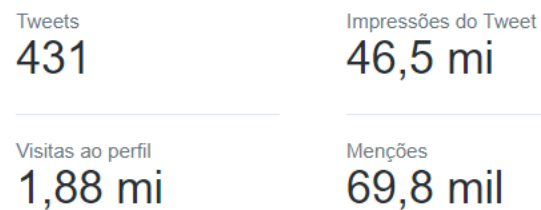

PERFIL DO PÚBLICO

IDADE:

13-17: 10%
18-24: 43%
25-34: 32%
35-44: 10%
45-54: 3%
55-64: 1%
65+: 1%

GÊNERO:

MASCULINO: 23%
FEMININO: 77%

PRINCIPAIS ESTADOS:

SÃO PAULO: 43%
RIO DE JANEIRO: 22%
MINAS GERAIS: 13%
RIO GRANDE DO SUL: 9%
CEARÁ: 6%
BAHIA: 4%
SANTA CATARINA: 3%

REDES SOCIAIS

838 MIL
SEGUIDORES
twitter.com/SeriesBrasil

361 MIL
SEGUIDORES
instagram.com/SeriesBrasil

10 MIL
SEGUIDORES
facebook.com/SeriesBrasil1

www.seriesbrasil.com.br

ESTATÍSTICAS

@SERIESBRASIL

DADOS DO FINAL DE DEZEMBRO E INÍCIO DE JANEIRO | 2020

Resumo de 28 dia(s) com alterações em relação ao período anterior

JAN 2020 RESUMO

Novos seguidores
17,3 mil

ESTATÍSTICAS

@SERIESBRASIL

DADOS ATUALIZADOS DO MÊS DE JANEIRO | 2020

25.869

Ações executadas na sua conta de 08 de jan e 14 de jan

Visitas ao perfil

25.743

-9185 X 1 de jan - 7 de jan

1.340.185

Contas alcançadas de 08 de jan a 14 de jan

Alcance

1.340.185

-85964 X 1 de jan - 7 de jan